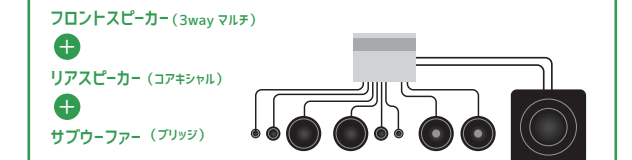

Point 9 | 様々なシステム構築に対応

10ch の出力を生かして様々なオーディオシステムに対応します。