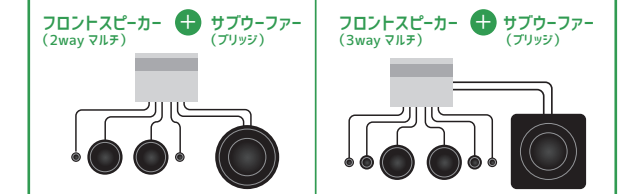

Point 9 | 様々なシステム構築に対応

10ch の出力を生かして様々なオーディオシステムに対応します。