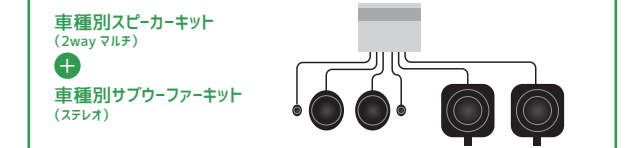

Point 9 | 様々なシステム構築に対応

10ch の出力を生かして様々なオーディオシステムに対応します。