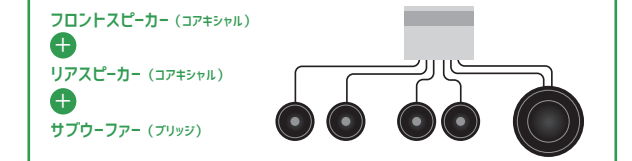

Point 9 | 様々なシステム構築に対応

10ch の出力を生かして様々なオーディオシステムに対応します。