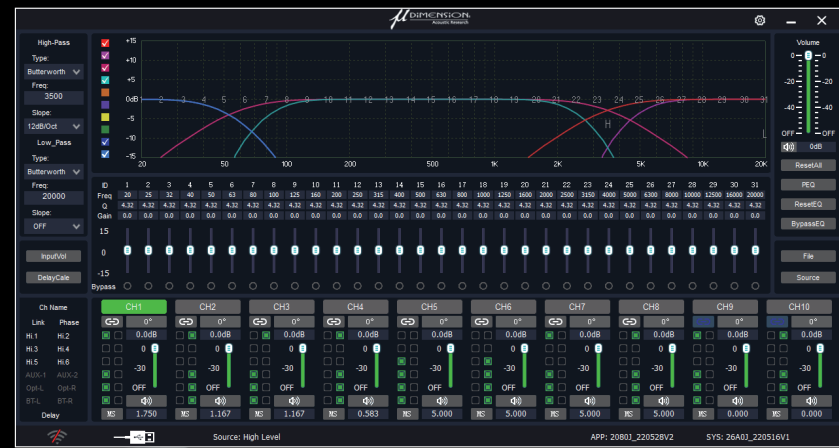

ソフトウェア画面

# DSP610AB

10chDSP内蔵 AB級パワーアンプ

往年のμ-Dimensionアンプを彷彿させるシルバーの筐体の特徴のDSP610ABは、24bitDSPを内蔵したクラスAB級10chパワーアンプです。ハイレベル6ch、ローレベル(AUX)2chのアナログ入力、最大96kHz/24bitに対応したOPTICAL、COAXのデジタル入力、そしてBluetoothに対応。アンプ内部に音質対策としてハイパーサブゼロフュースを内蔵し、電磁波対策としてRAM-25®を採用、純正システムのアドオンからライトなオーディオシステムの構築に最適です。