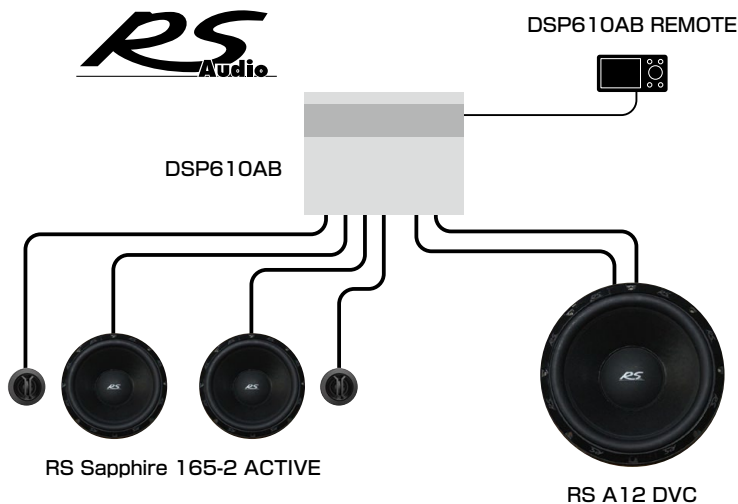

本物のピュアサウンドを追求したい方へ！

妥協を許さないアートマスターブランド、アールエスオーディオのお勧めプランです。上位シリーズの技術を継承し、解像度とオーディオ的な再生能力を両立させたスピーカーと、優れたトランジェント特性を持つサブウーファーを組み合わせたシステムです。色付けのない滑らかな音調で、音楽的な表現力に富んだサウンドを実現しています。感性に響く本物のピュアサウンドに浸りたい、カーオーディオ・エンスージアストに贈ります。

DSP610AB	DSP内蔵10chパワーアンプ	¥120,000 (税抜)
DSP610AB REMOTE	リモートコントローラー	¥16,000 (税抜)
RS Sapphire 165-2 ACTIVE	16.5cm2wayコンポーネントスピーカー	¥148,000 (税抜)
RS A12 DVC	12inchサブウーファー	¥92,000 (税抜)

ユニット合計金額 **¥413,600** (税抜価格 ¥376,000)

DSP610AB

ブランド別のお勧めプラン紹介ページはこちら
<https://car-audio.ne.jp/column/24251/>