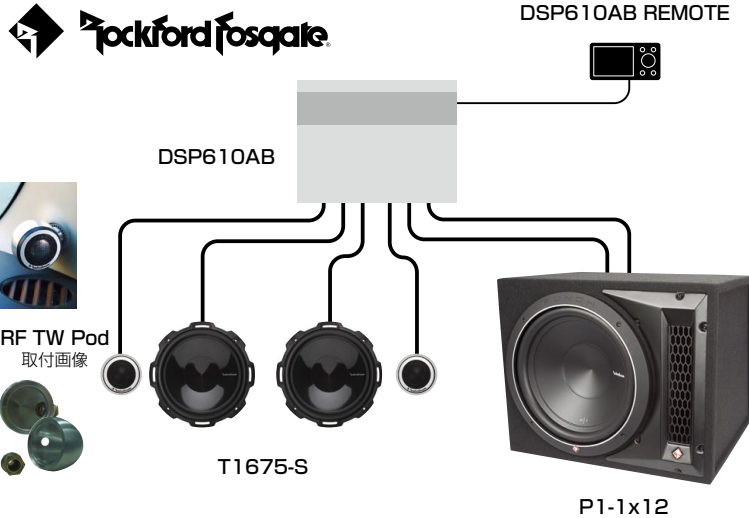

+ リアスピーカー (コアキシャル)
+ サブウーファー (フリッジ)

車種別スピーカーキット (2way マルチ)

+ 車種別サブウーファーキット (ステレオ)

*商品のデザイン、仕様、外観、価格は予告なく変更する場合がありますのでご了承ください。

Rockford Fosgate x μ Dimension PLAN

チューンナップウーファーでは物足りない方へ！

アメリカンサウンドの王道、ロックフォードのお勧めプランです。最上位グレードのスピーカーに、12"のバスレフボックスサブウーファーを組み合わせたシステムです。鳴りっぷりは、チューンナップウーファーとは一線を画す、迫力あるパワフルなサウンドを体感でき、ツイーターポッドでスタイリッシュな取付が出来るのも、お勧めポイントです。音楽の感動をストレートに伝える、ロックフォードサウンドを堪能してください！