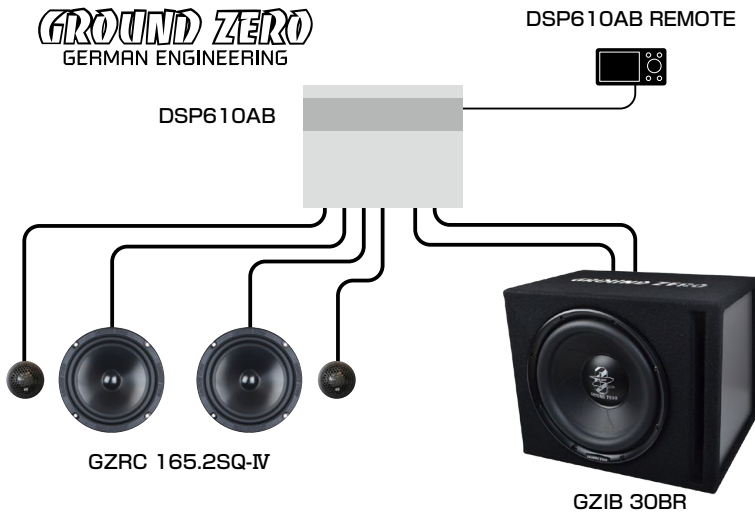

+ リアスピーカー (コアキシャル)
+ サブウーファー (フリッジ)

車種別スピーカーキット (2way マルチ)

+ 車種別サブウーファーキット (ステレオ)

*商品のデザイン、仕様、外観、価格は予告なく変更する場合がありますのでご了承ください。

Rockford Fosgate x μ Dimension PLAN

チューンナップウーファーでは物足りない方へ！

アメリカンサウンドの王道、ロックフォードのお勧めプランです。最上位グレードのスピーカーに、12"のバスレフボックスサブウーファーを組み合わせたシステムです。鳴りっぷりは、チューンナップウーファーとは一線を画す、迫力あるパワフルなサウンドを体感でき、ツイーターポッドでスタイリッシュな取付が出来るのも、お勧めポイントです。音楽の感動をストレートに伝える、ロックフォードサウンドを堪能してください！

ユニット合計金額 **¥319,000** (税抜価格 ¥290,000)

Ground Zero x μ Dimension PLAN

音質・音圧の両方を楽しみたい方へ！

世界中の音質・音圧競技で数多くの賞を獲得しているグラウンドゼロのお勧めプランです。高効率でダイナミックなサウンドのスピーカーと、独自設計の12"バスレフボックスを組み合わせたシステムです。能率の高いスピーカーとガツンと鳴るバスレフボックスは、音質・音圧共に高いレベルで音楽を楽しむ事が出来ます。付属のツイーターマウントは取付場所を選びません。リアルな音創りを追求するグラウンドゼロを体感してください。