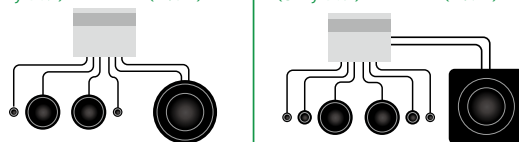

Point 7 | RCA 出力ハーネス付属

1 ~ 6ch に対応した RCA 出力ハーネスを付属。8chDSP の機能を使用して外部アンプを拡張させることが可能です。*スピーカー出力との併用はできません。

Point 8 | 専用コントローラー DSP610AB REMOTE (別売)

マスターボリューム、AUX&DIGITAL へのソース切替、6 つのプリセット切替、Bluetooth 音源の再生 / 停止、スキップ等の操作が行えます。

Point 9 | 様々なシステム構築に対応

10ch の出力を生かして様々なオーディオシステムに対応します。

フロントスピーカー (2way マルチ) + サブウーファー (フリッジ) フロントスピーカー (3way マルチ) + サブウーファー (フリッジ)

フロントスピーカー (コアキシャル)

+ リアスピーカー (コアキシャル)
+ サブウーファー (フリッジ)

フロントスピーカー (3way マルチ)