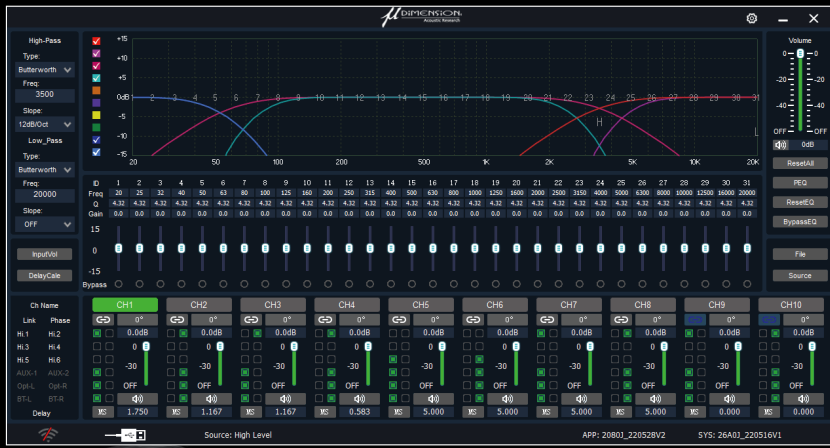

DSP610AB	DSP内蔵10chパワーアンプ	¥120,000 (税抜)
DSP610AB REMOTE	リモートコントローラー	¥16,000 (税抜)
RS Sapphire 165-2 ACTIVE	16.5cm2wayコンポーネントスピーカー	¥148,000 (税抜)
RS A12 DVC	12inchサブウーファー	¥92,000 (税抜)

ユニット合計金額 **¥413,600** (税抜価格 ¥376,000)

DSP610AB

ブランド別のお勧めプラン紹介ページはこちら
<https://car-audio.ne.jp/column/24251/>

ソフトウェア画面

DSP610AB ¥132,000 (税抜価格 ¥120,000)

●仕様：デジタルプロセッサ内蔵 10ch パワーアンプ●入力：ハイレベル 6ch、AUX(RCA)2ch、S/PDIF(TOSLINK or Coaxial)×1、Bluetooth×1●プリアウト：2ch(最大 4V 出力)●定格出力 (1-8ch)：35W×8(4Ω)50W×8(2Ω)●定格出力 (9-10ch)：80W×2(4Ω)120W×2(2Ω)240W×1(4Ωブリッジ)●周波数特性：20Hz-20kHz (-3dB)●S/N 比：100dB●入力感度：300mV ~ (LOW)2.5V ~ (HIGH)●実装ヒューズ：40A×2 (ハイパーサブゼロフェーズ使用)●電磁波対策：RAM-25® 採用●サイズ (幅×奥行×高さ)：294×207×59mm●日本語取扱説明書同梱※リモートコントローラ別売(DSP610AB REMOTE)