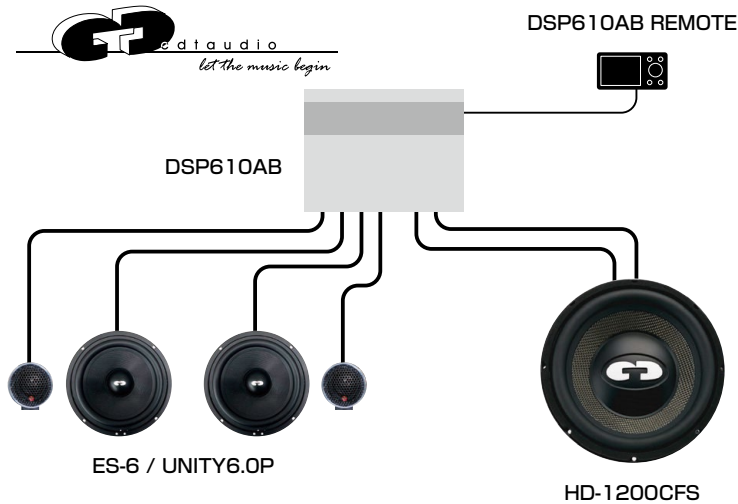

リアルな音場や音像を追求する方へ！

ヨーロッパのデザインや感性をブレンドした、ハイエンドなアメリカンブランド、シーディーオーディオのお勧めプランです。音場や音像をリアルに再現する6オクターブドライバーと、コンポジットファイバーコーンを採用するミッドベースに、サブウーファーを組み合わせたシステムです。過度な色付けする事なく、自然でクリア且つ伸びやかな原音再生を実現します。シーディーオーディオシステムを心から楽しんでいただければ光栄です。

DSP610AB	DSP内蔵10chパワーアンプ	¥120,000 (税抜)
DSP610AB REMOTE	リモートコントローラー	¥16,000 (税抜)
UNITY6.0P	50mmユニティードライバー	¥58,000 (税抜)
ES-6	16.5cmベースウーファー	¥60,000 (税抜)
HD-1200CFS	12inchサブウーファー	¥35,000 (税抜)

ユニット合計金額 **¥317,900** (税抜価格 ¥289,000)

RS AUDIO x μDimension PLAN