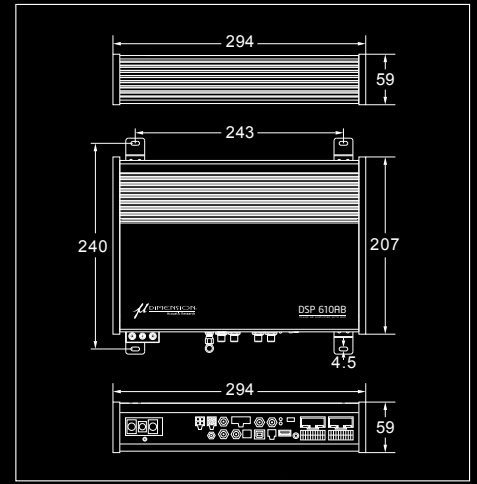

ソフトウェア画面

DSP610AB ¥132,000 (税抜価格 ¥120,000)

●仕様：デジタルプロセッサ内蔵 10ch パワーアンプ●入力：ハイレベル 6ch、AUX(RCA)2ch、S/PDIF(TOSLINK or Coaxial)×1、Bluetooth×1●プリアウト：2ch(最大 4V 出力)●定格出力 (1-8ch)：35W×8(4Ω)50W×8(2Ω)●定格出力 (9-10ch)：80W×2(4Ω)120W×2(2Ω)240W×1(4Ωブリッジ)●周波数特性：20Hz-20kHz (-3dB)●S/N 比：100dB●入力感度：300mV ~ (LOW)2.5V ~ (HIGH)●実装ヒューズ：40A×2 (ハイパーサブゼロフェーズ使用)●電磁波対策：RAM-25® 採用●サイズ (幅×奥行×高さ)：294×207×59mm●日本語取扱説明書同梱※リモートコントローラ別売(DSP610AB REMOTE)

DSP610AB REMOTE ¥17,600 (税抜価格 ¥16,000)

●仕様：リモートコントローラ●サイズ (幅×奥行×高さ)：119×65×15mm●マスターボリューム、AUX&DIGITAL へのソース切替、6つのプリセット切替、Bluetooth 音源の再生 / 停止、スキップ等の操作が行えます。※サブウーファーボリュームは搭載されていません。

仕様一覧

Audio	Input	Output	Feature
・ RMS Power : 8x35W+80Wx2(4Ω),8x50W+120Wx2(2Ω)or240Wx1(4ΩBTL) ・ DSP Resolution : 24 Bit ・ DSP Power : 48 kHz ・ Distortion (THD): <0.005% ・ Dampng Factor: >70 ・ Operating Voltage : 10 -14.4V ・ Signal Converter A/D : Burr-Brown ・ Signal Converter D/A : Burr-Brown	・ 6 High Level Speaker Input ・ 2×RCA/ Aux-in ・ 1×Optical S/PDIF (最大96kHz/24bit対応) ・ 1×COAX-in (最大96kHz/24bit対応) ・ 1×Bluetooth ・ LOAD IMPEDANCE(MIN) : 2Ω ・ RCA/ Cinch Sensitivity: 300mV ・ High Level Input Sensitivity: 2.5V ・ Impedence High Level : 100 Ohms ・ S/N Ratio Analog-in:100dB	・ 8×RCA/ Cinch ・ 10 High Level Speaker Output ・ 1×Remote-out ・ Voltage RCA/ Cinch : 4V RMS	・ Class AB Amplifier ・ 31-Band Equalizer/ Phase & Time Aligment Setting ・ Max. Output Power : 880W ・ Frequency Response : 20Hz-20kHz ・ Max. Current Consumption : 35Ax 2 ・ Dimension (W × H × D) : 294×207×59mm ・ Weight: 2.6 kg

※商品のデザイン、仕様、外観、価格は予告なく変更する場合がありますのでご了承ください。

Let's Enjoy Car Audio Life!

www.escorp.jp

株式会社イーエス・コーポレーション 〒411-0912 静岡県駿東郡清水町卸団地146番地 ☎ 055-991-5130(代表) 📠 055-991-5139

Car Audio Net® カーオーディオの感動を伝えたい。

website

App