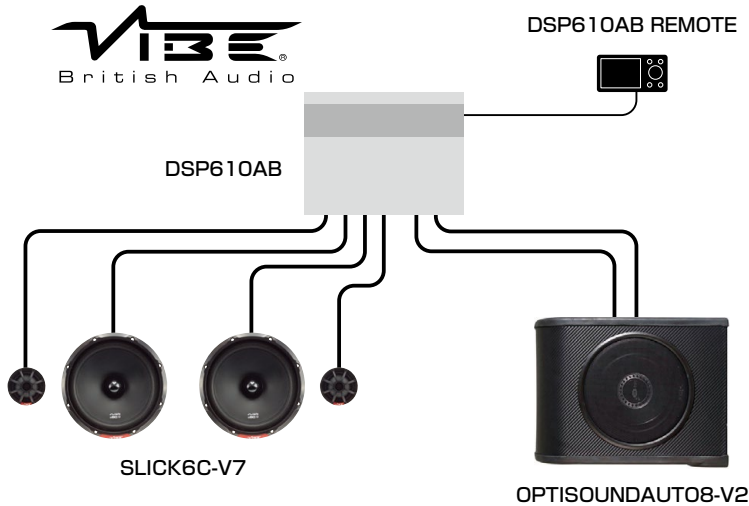

VIBE AUDIO x μDimension PLAN

省スペースでもパワーサウンドを求めたい方へ！

イギリス生まれのデザインとエネルギッシュなパワーサウンドが融合した、ヴァイブオーディオのお勧めプランです。94dBの超高効率スピーカーと、シート下にも設置可能な8"薄型バスレフエンクロージャーを組み合わせたシステムです。スピーカーはパワフルで明るいサウンドが特徴的で、サブウーファーは見た目は裏腹に超小型ながら高い音圧と低域再生を実現しています。圧倒的な個性を打ち出すヴァイブオーディオを堪能してください。

DSP610AB	DSP内蔵10chパワーアンプ	¥120,000 (税抜)
DSP610AB REMOTE	リモートコントローラー	¥16,000 (税抜)
SLICK6C-V7	16.5cm2wayコンポーネントスピーカー	¥28,000 (税抜)
OPTISOUNDAUT08-V2	8inch薄型サブウーファー搭載BOX	¥50,000 (税抜)

ユニット合計金額 **¥235,400** (税抜価格 ¥214,000)

CDT AUDIO x μDimension PLAN