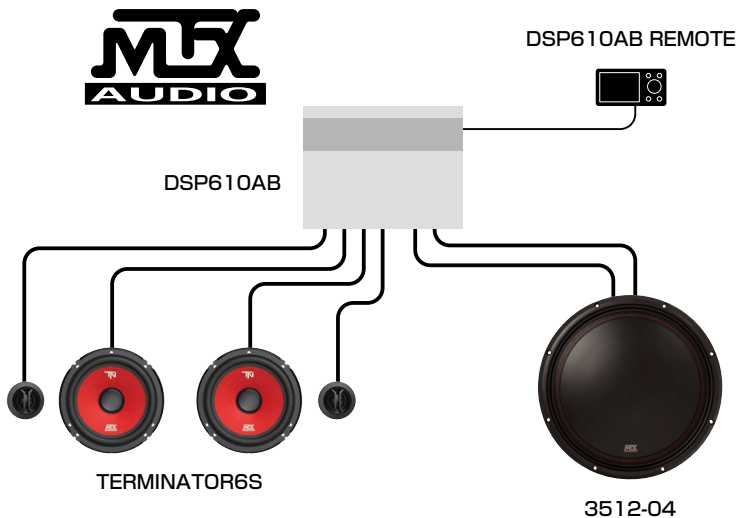

MTX AUDIO x μ Dimension PLAN

類稀なコストパフォーマンスを求める方へ！

世界中で爆発的な人気を誇るエムティーエックスのお勧めプランです。赤いコーン紙が特徴的なスピーカーと、抜群のコストパフォーマンスを実現したサブウーファーを組み合わせたシステムです。純正からのアップグレードを想定したレスポンスの良いスピーカーと、低価格帯ながら重厚な低音のサブウーファーは、類稀なコストパフォーマンス高いサウンドを実現します。お客様のニーズに的確に応えるエムティーエックスサウンドを是非！

DSP610AB	DSP内蔵10chパワーアンプ	¥120,000 (税抜)
DSP610AB REMOTE	リモートコントローラー	¥16,000 (税抜)
TERMINATOR6S	16.5cm2wayコンポーネントスピーカー	¥21,000 (税抜)
3512-04	12inchサブウーファー	¥35,000 (税抜)

ユニット合計金額 **¥211,200** (税抜価格 ¥192,000)