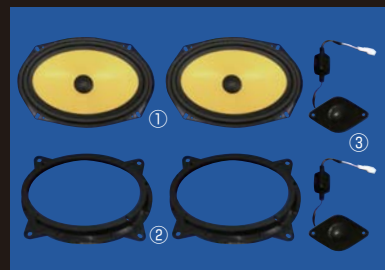

- ●セット内容：
  - ①フロントスピーカー(ペア) ※JL Audio C1-690
  - ②インナーバッフル(ペア)
  - ③ツイーターマウント(ペア)

- ●セット共通：
  - ⑧スピーカー交換カブラー(ペア)
  - ⑨各種ビス
  - ⑩取付工賃(※BIF)

リア： **E-PP/TOYOTA-Ax** 工賃込価格 **¥41,000** (税別)

- ●仕様：リアスピーカー(16.5cm コアキシャル)交換セット
- ●主な適合車種：ランドクルーザープラド(150系)
- ※T-Connect SD ナビ&スーパーライブサウンドシステム装着車不可