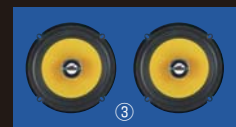

C1 シリーズは性能と改善のためにシルクサスペンションを備えたアルミドームツイーターを使用しています。

ツイーター用クロスオーバー

C1 シリーズのセパレートモデルはツイーター専用クロスオーバーを装備。配線のしやすい構造になっています。

フロント：
E-PP/TOYOTA-A 工賃込価格 **¥48,000** (税別)

- 仕様：フロントスピーカー(16.5cm セパレート 2Way)交換セット
- 主な適合車種：プリウス(50系)・ハリアー(60系)
- ※JBL プレミアムサウンド装着車不可

- セット内容：
- ①フロントスピーカー(ペア)
※JL Audio C1-650
- ②ツイーターマウント(ペア)

リア：
E-PP/TOYOTA-Ax 工賃込価格 **¥41,000** (税別)

- 仕様：リアスピーカー(16.5cm コアキシャル)交換セット
- 主な適合車種：プリウス(50系)・ハリアー(60系)
- ※JBL プレミアムサウンド装着車不可

- セット内容：
- ③リアスピーカー(ペア)
※JL Audio C1-650x