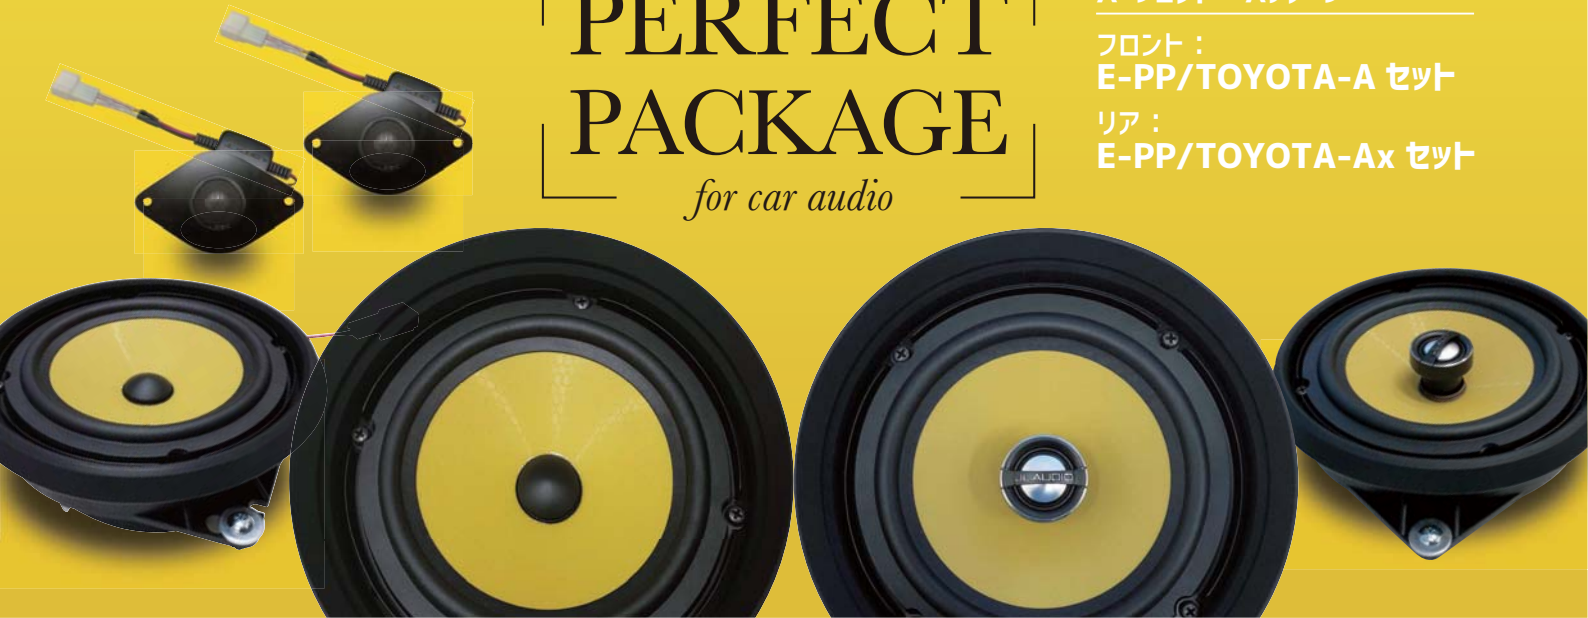

TOYOTA | プリウス (50系) | ハリアー (60系) | 専用設計 | フロント・リア スピーカー交換プラン

from united states

純正オーディオってなんかイマイチ・・・

“スピーカー交換だけで
音質が劇的に向上します,,

PERFECT
PACKAGE

for car audio

パーフェクト・パッケージ

フロント：
E-PP/TOYOTA-A セット

リア：
E-PP/TOYOTA-Ax セット