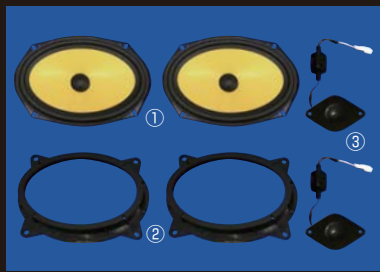

PERFECT PACKAGE for car audio

Evolution C1™ Speakers

ポリプロピレンコーンとスタンプキャストフレームを採用したウーファーとフェロフルード冷却、ネオジウムマグネットを装備したアルミドームツイーターとの組み合わせにより明朗快活なサウンドを生み出します。

ウーファー
専用フレーム設計、ポリプロピレンコーン、ラバーサラウンド、Conex® スパイダーにリード線を固定し、正確かつ耐久性に優れた構造にしています。

アルミドームツイーター
C1 シリーズは性能と改善のためにシルクサスペンションを備えたアルミドームツイーターを使用しています。

ツイーター用クロスオーバー
C1 シリーズのセパレートモデルはツイーター専用クロスオーバーを装備。配線のしやすい構造になっています。

フロント： **E-PP/TOYOTA-B** 工賃込価格 **¥50,000** (税別)

- 仕様：フロントスピーカー(15 x 23cm セパレート 2Way)交換セット
- 主な適合車種：アルファード・ヴェルファイア(30系)
- ※JBL プレミアムサウンド装着車不可

- セット内容：
 - ①フロントスピーカー(ペア) ※JL Audio C1-690
 - ②インナーバッフル(ペア)
 - ③ツイーターマウント(ペア)
- セット共通：
 - ⑧スピーカー交換カブラー(ペア)
 - ⑨各種ビス
 - ⑩取付工賃(※BIF)

リア： **E-PP/TOYOTA-E** 工賃込価格 **¥48,000** (税別)

- 仕様：リアスピーカー(16.5cm セパレート 2Way)交換セット
- 主な適合車種：アルファード・ヴェルファイア(30系)
- ※JBL プレミアムサウンド装着車不可